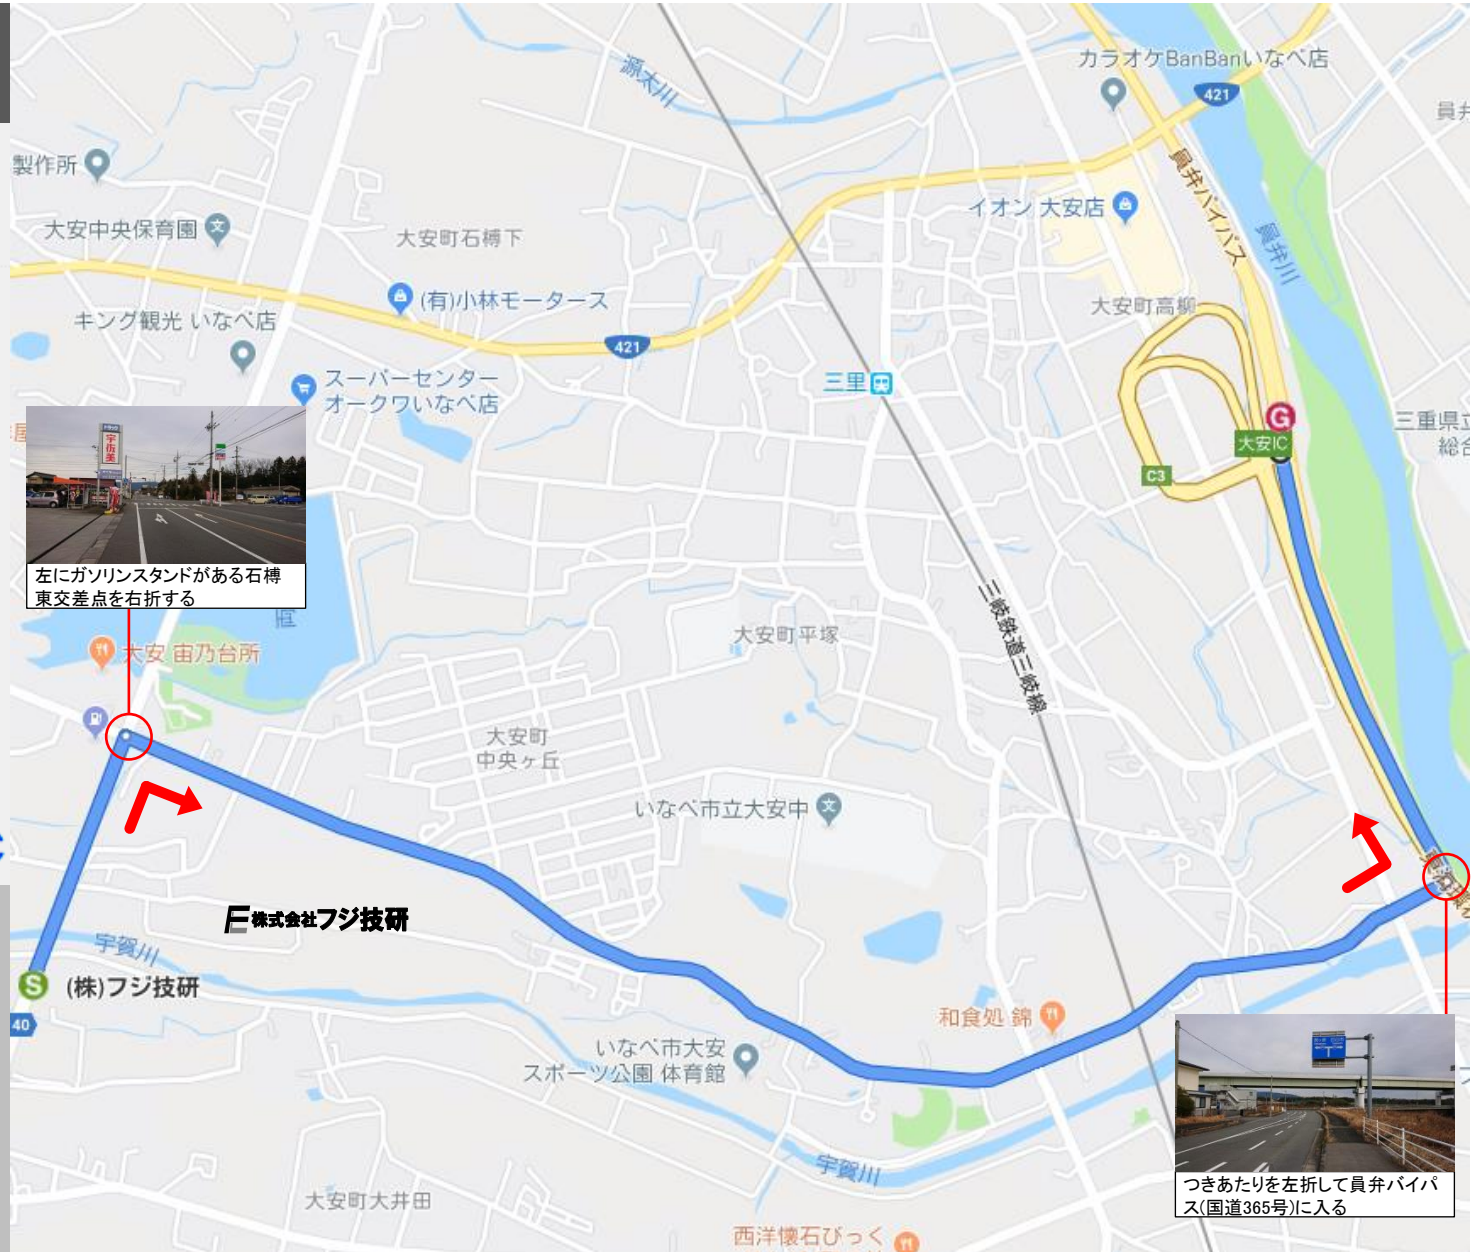

G 株式会社フジ技研

いなべ店

スーパーセンター
オークワいなべ店

大安 車乃台所

(株)フジ技研

三笠橋南詰交差点を左折して
国道421号に入る

フジ技研 本社工場 → 東海環状自動車道 大安IC の道順

経路 距離：3.94km

S 株式会社フジ技研

 ミルクロード
480m

▶ 1.石榑東を右折

 2.67km

◀ 3.交差点を左折

 国道365号線
788m

G 東海環状自動車道 大安IC

電車でお越しの方

大安(だいあん)駅、楚原(そはら)駅まで、お迎えに伺います。
事前に担当者にご連絡ください。

大安駅 → (株)フジ技研 徒歩の道順

2.5 km

ミルクロード/県道140号線 経由
ほぼ平坦なルート

三岐鉄道 大安駅

↑ 北に進む

35 m

↙ 左折する

240 m

↘ 右折する

160 m

↙ 左折する

2.0 km

↙ 左折してミルクロード/県道140号線に入る

📍 目的地は前方左側です

53 m