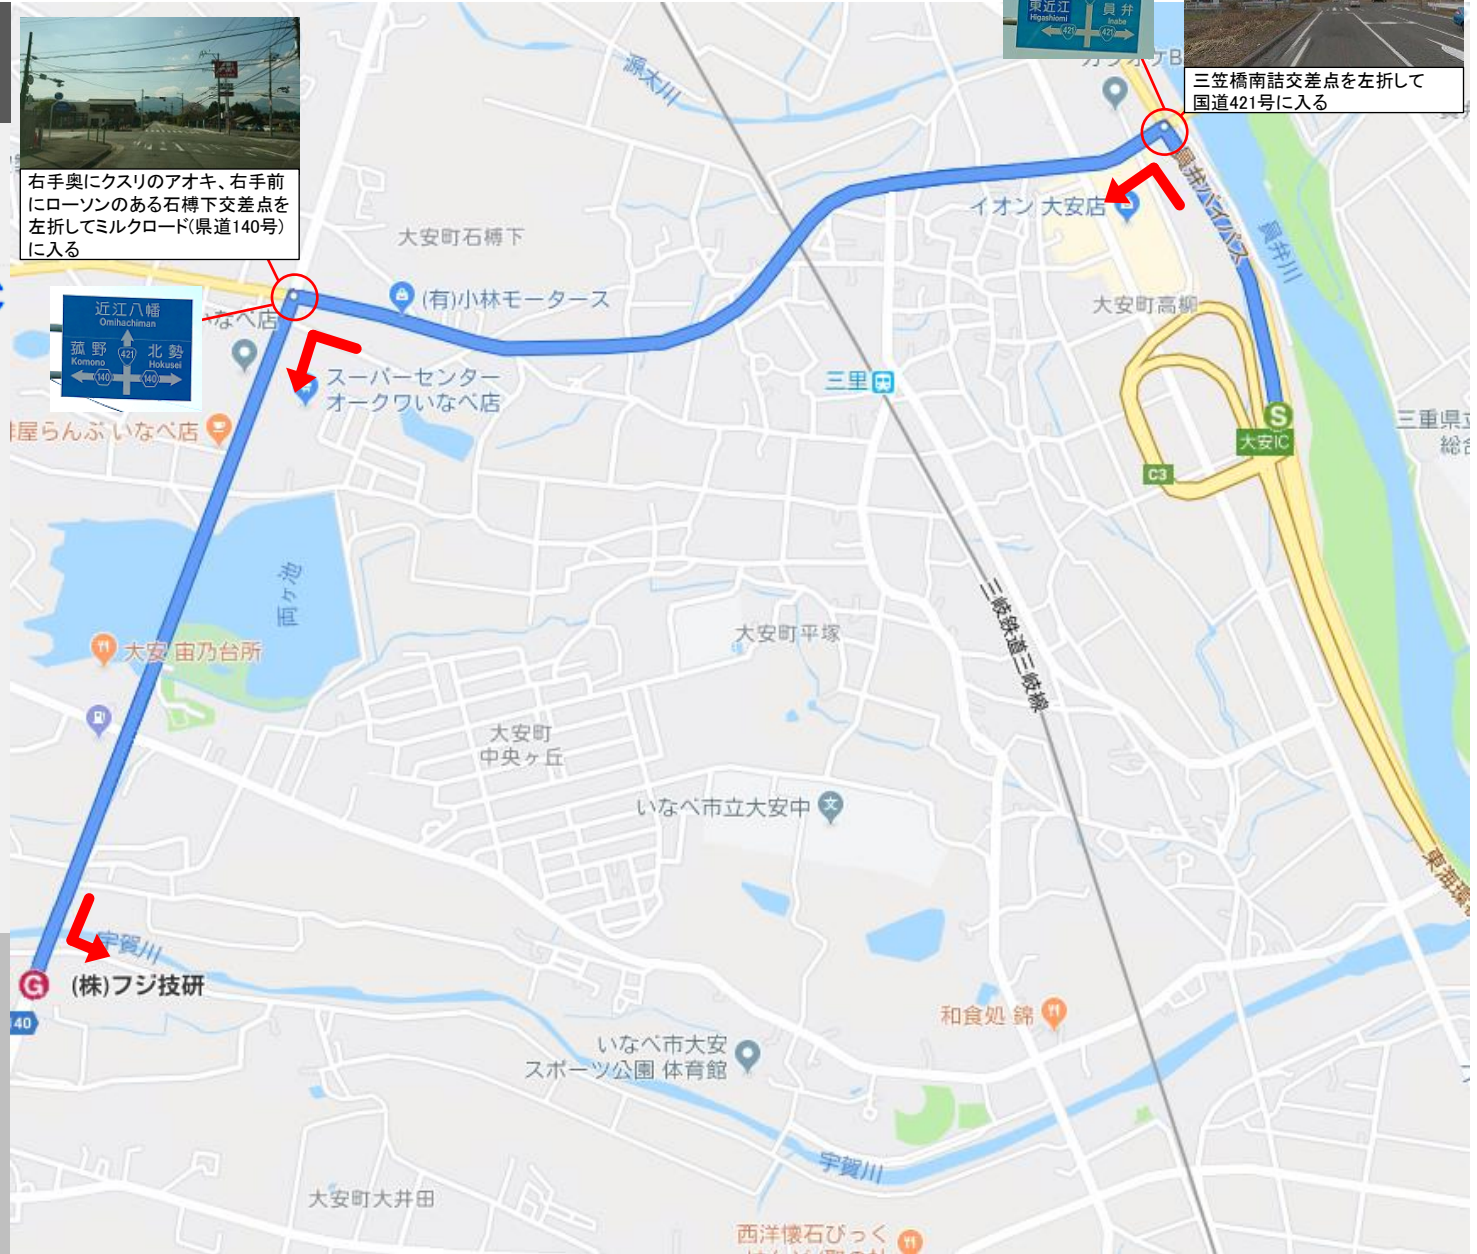

東海環状自動車道 大安IC → フジ技研 本社工場 の道順

経路 距離：3.79km

S 東海環状自動車道 大安IC

🚗 国道365号線
705m

1. 三笠橋南詰を左折

🚗 国道421号線
1.74km

2. 石樽下を左折

🚗 ミルクロード
1.34km

G 株式会社フジ技研

いなべ店

スーパーセンター
オークワいなべ店

大安 車乃台所

(株)フジ技研

三笠橋南詰交差点を左折して
国道421号に入る

フジ技研 本社工場 → 東海環状自動車道 大安IC の道順

経路 距離：3.94km

S 株式会社フジ技研

 ミルクロード
480m

▶ 1.石榑東を右折

 2.67km

◀ 3.交差点を左折

 国道365号線
788m

G 東海環状自動車道 大安IC

電車でお越しの方

240 m

↘ 右折する

160 m

↙ 左折する

2.0 km

↙ 左折してミルクロード/県道140号線に入る

📍 目的地は前方左側です

53 m