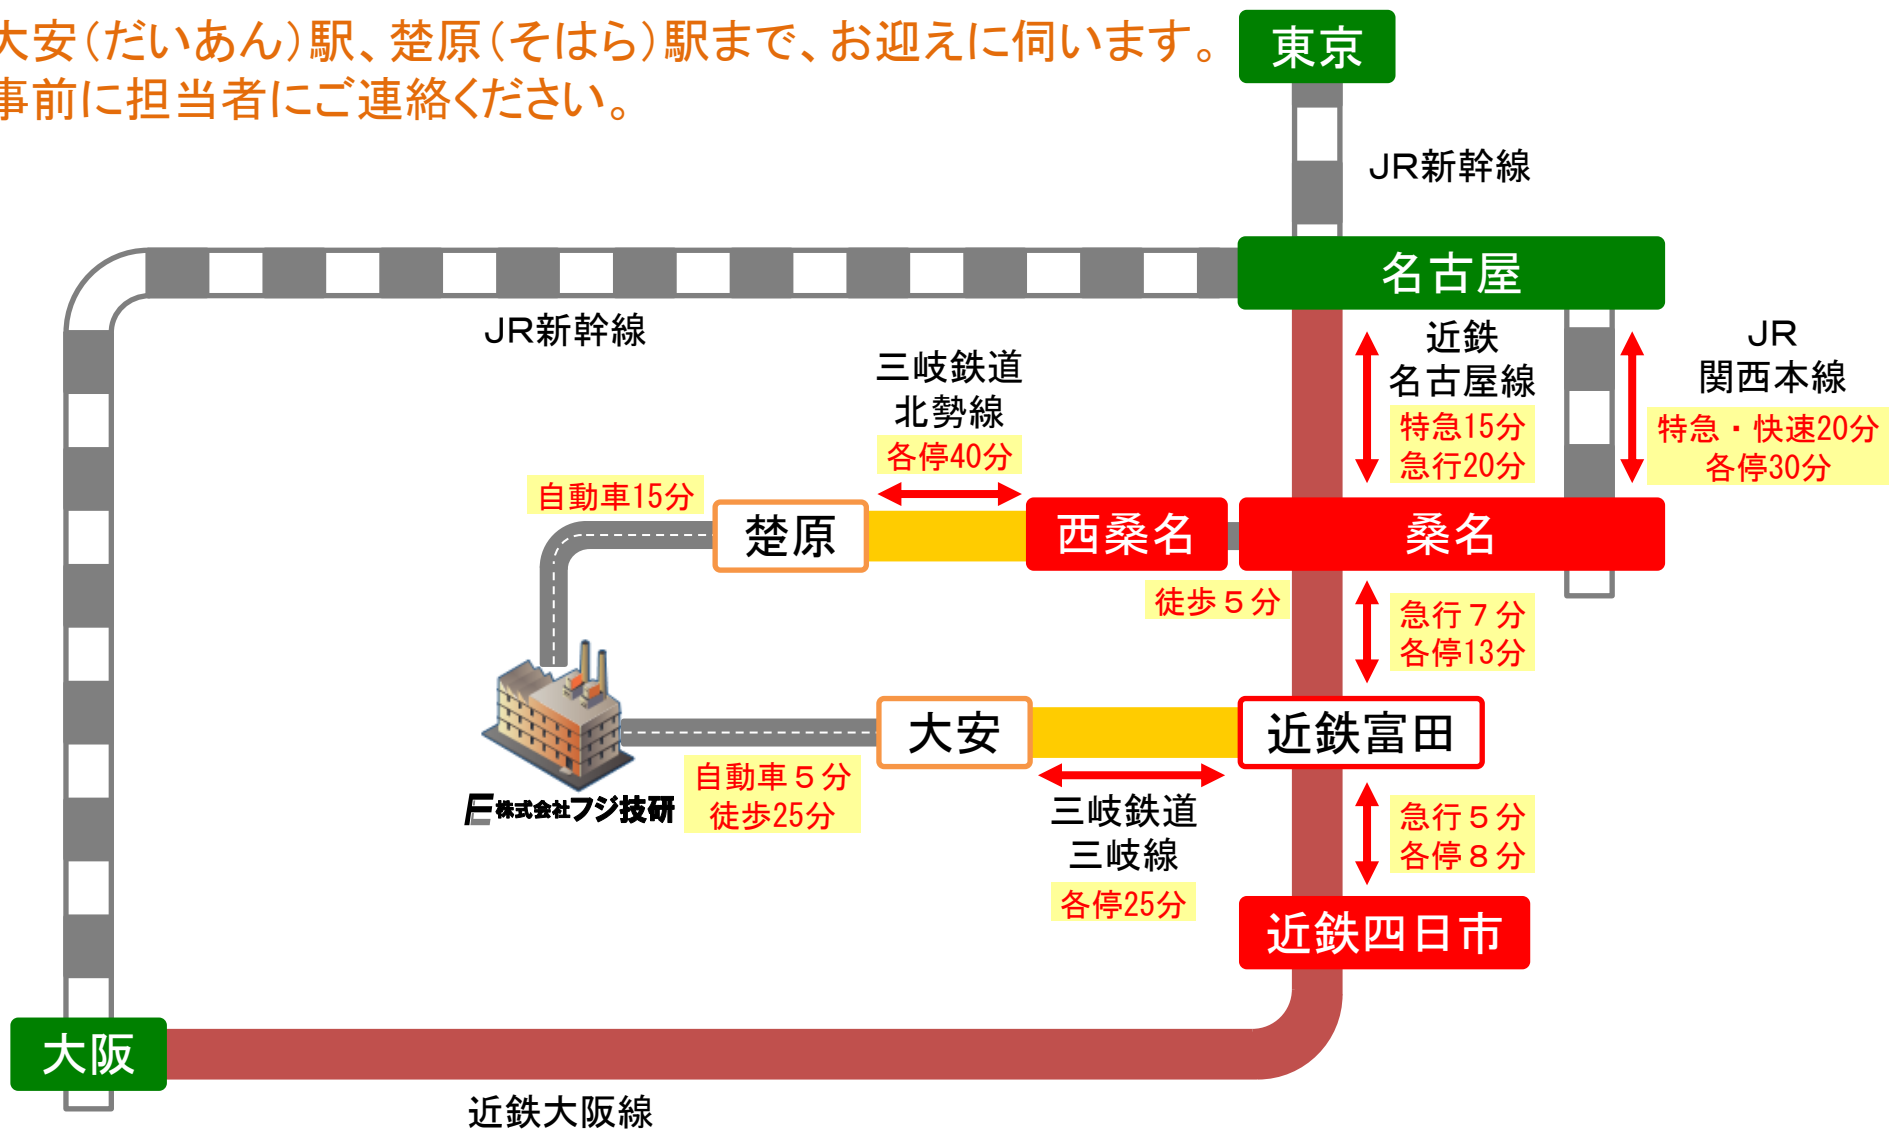

G 株式会社フジ技研

いなべ店

スーパーセンター
オークワいなべ店

大安 車乃台所

(株)フジ技研

三笠橋南詰交差点を左折して
国道421号に入る

フジ技研 本社工場 → 東海環状自動車道 大安IC の道順

経路 距離：3.94km

S 株式会社フジ技研

 ミルクロード
480m

▶ 1.石榑東を右折

 2.67km

◀ 3.交差点を左折

 国道365号線
788m

G 東海環状自動車道 大安IC

電車でお越しの方

大安(だいあん)駅、楚原(そはら)駅まで、お迎えに伺います。
事前に担当者にご連絡ください。

大安駅 → (株)フジ技研 徒歩の道順

2.5 km

ミルクロード/県道140号線 経由
ほぼ平坦なルート

三岐鉄道 大安駅

↑ 北に進む

35 m

↙ 左折する

240 m

↘ 右折する

160 m

↙ 左折する

2.0 km

↙ 左折してミルクロード/県道140号線に入る

📍 目的地は前方左側です

53 m